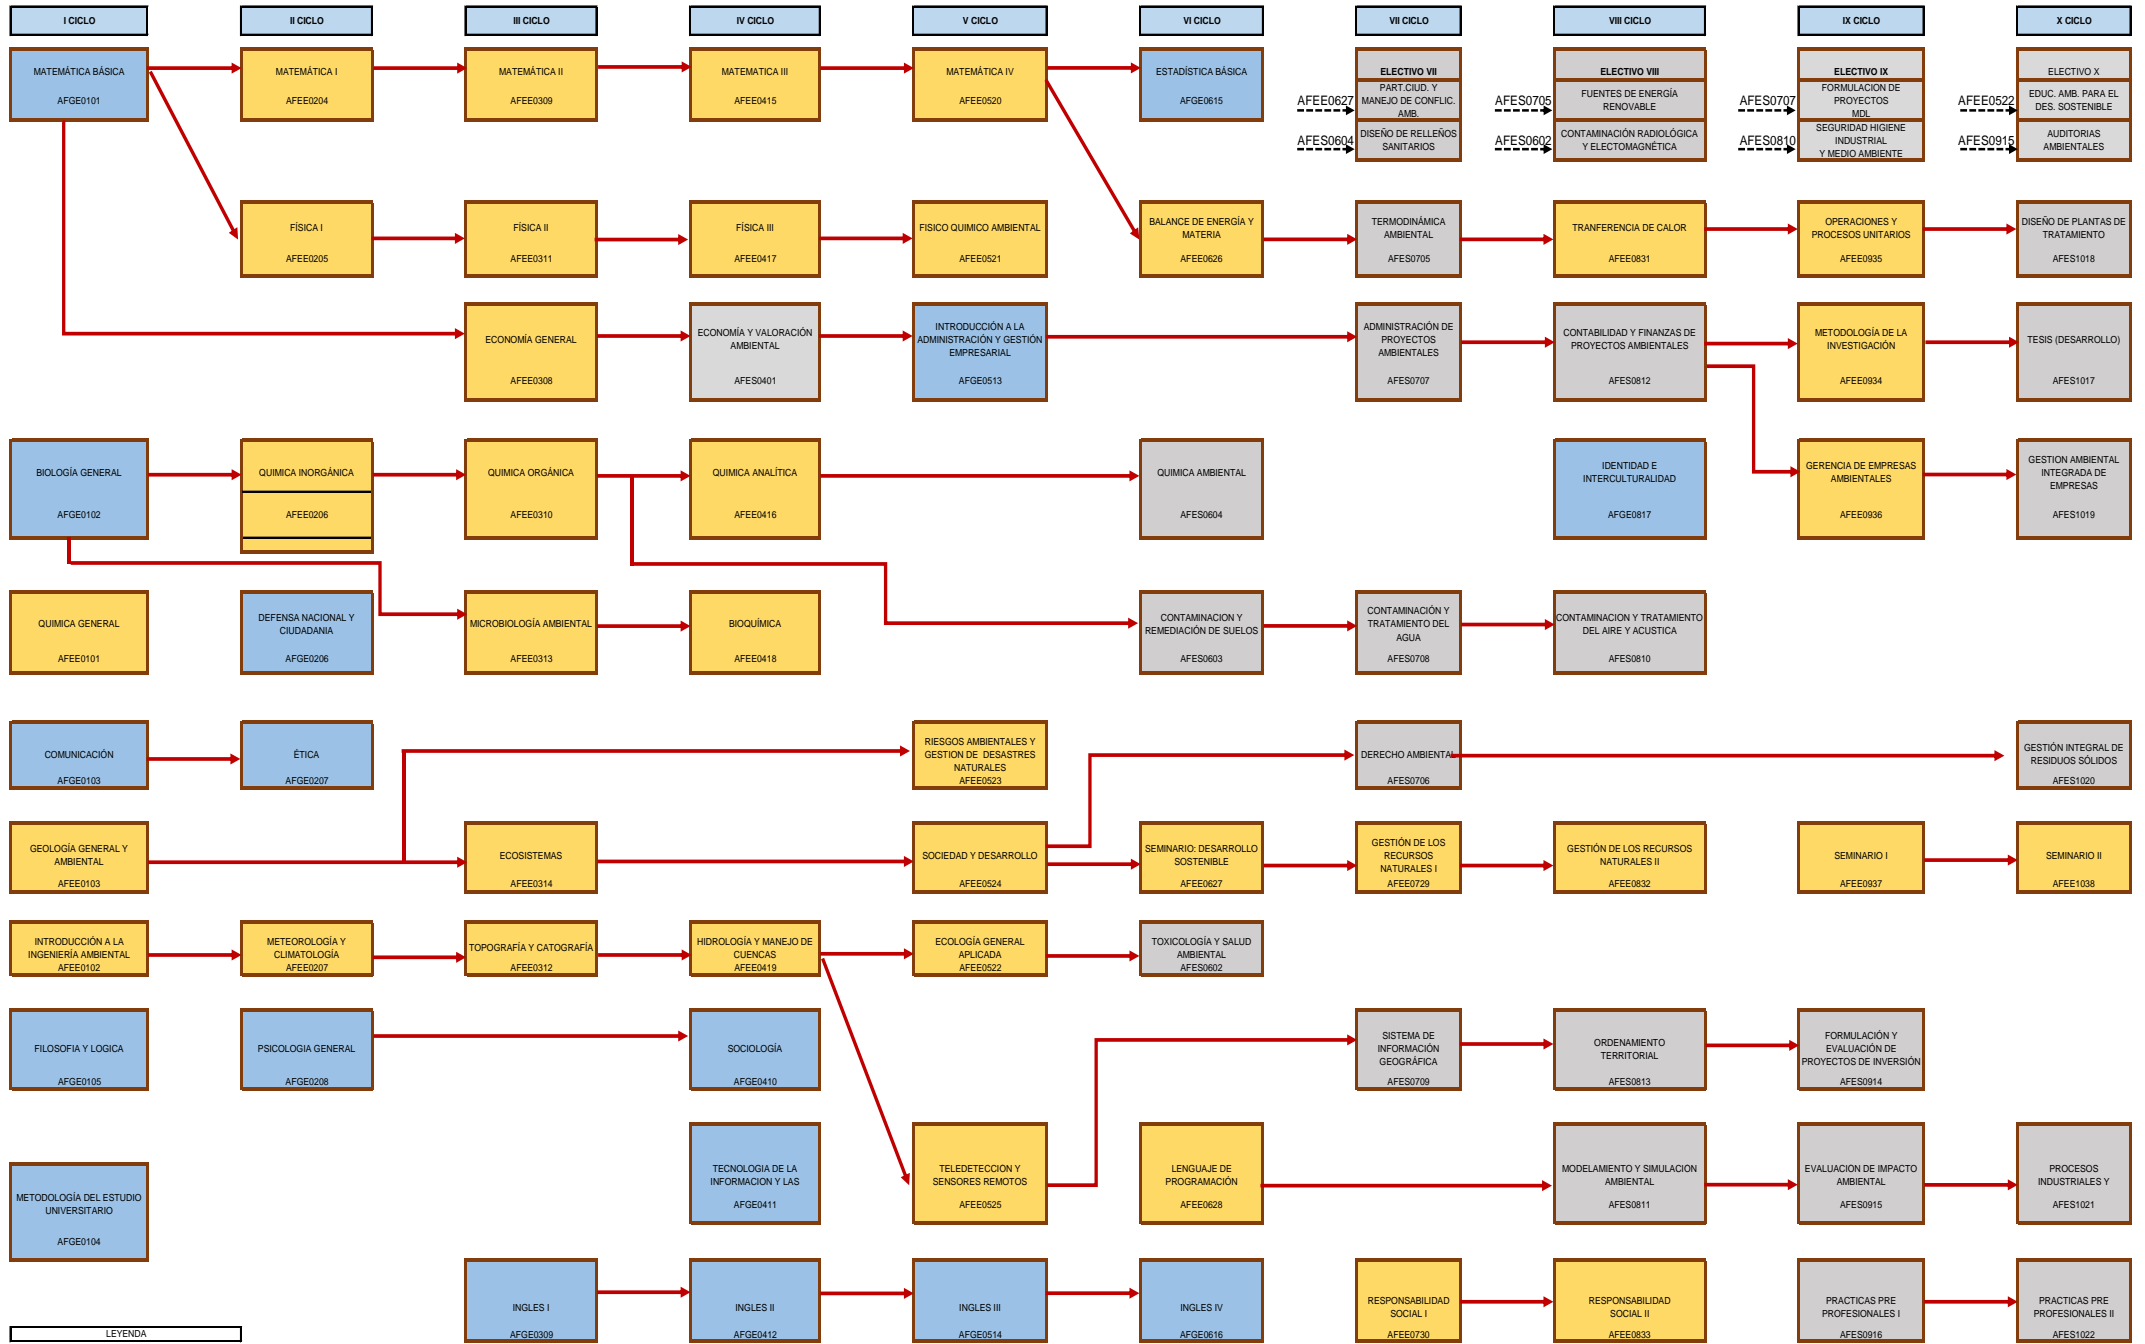

# MALLA CURRICULAR – INGENIERIA AMBIENTAL

LEYENDA	
	General
	Especialidad
	Especialidad