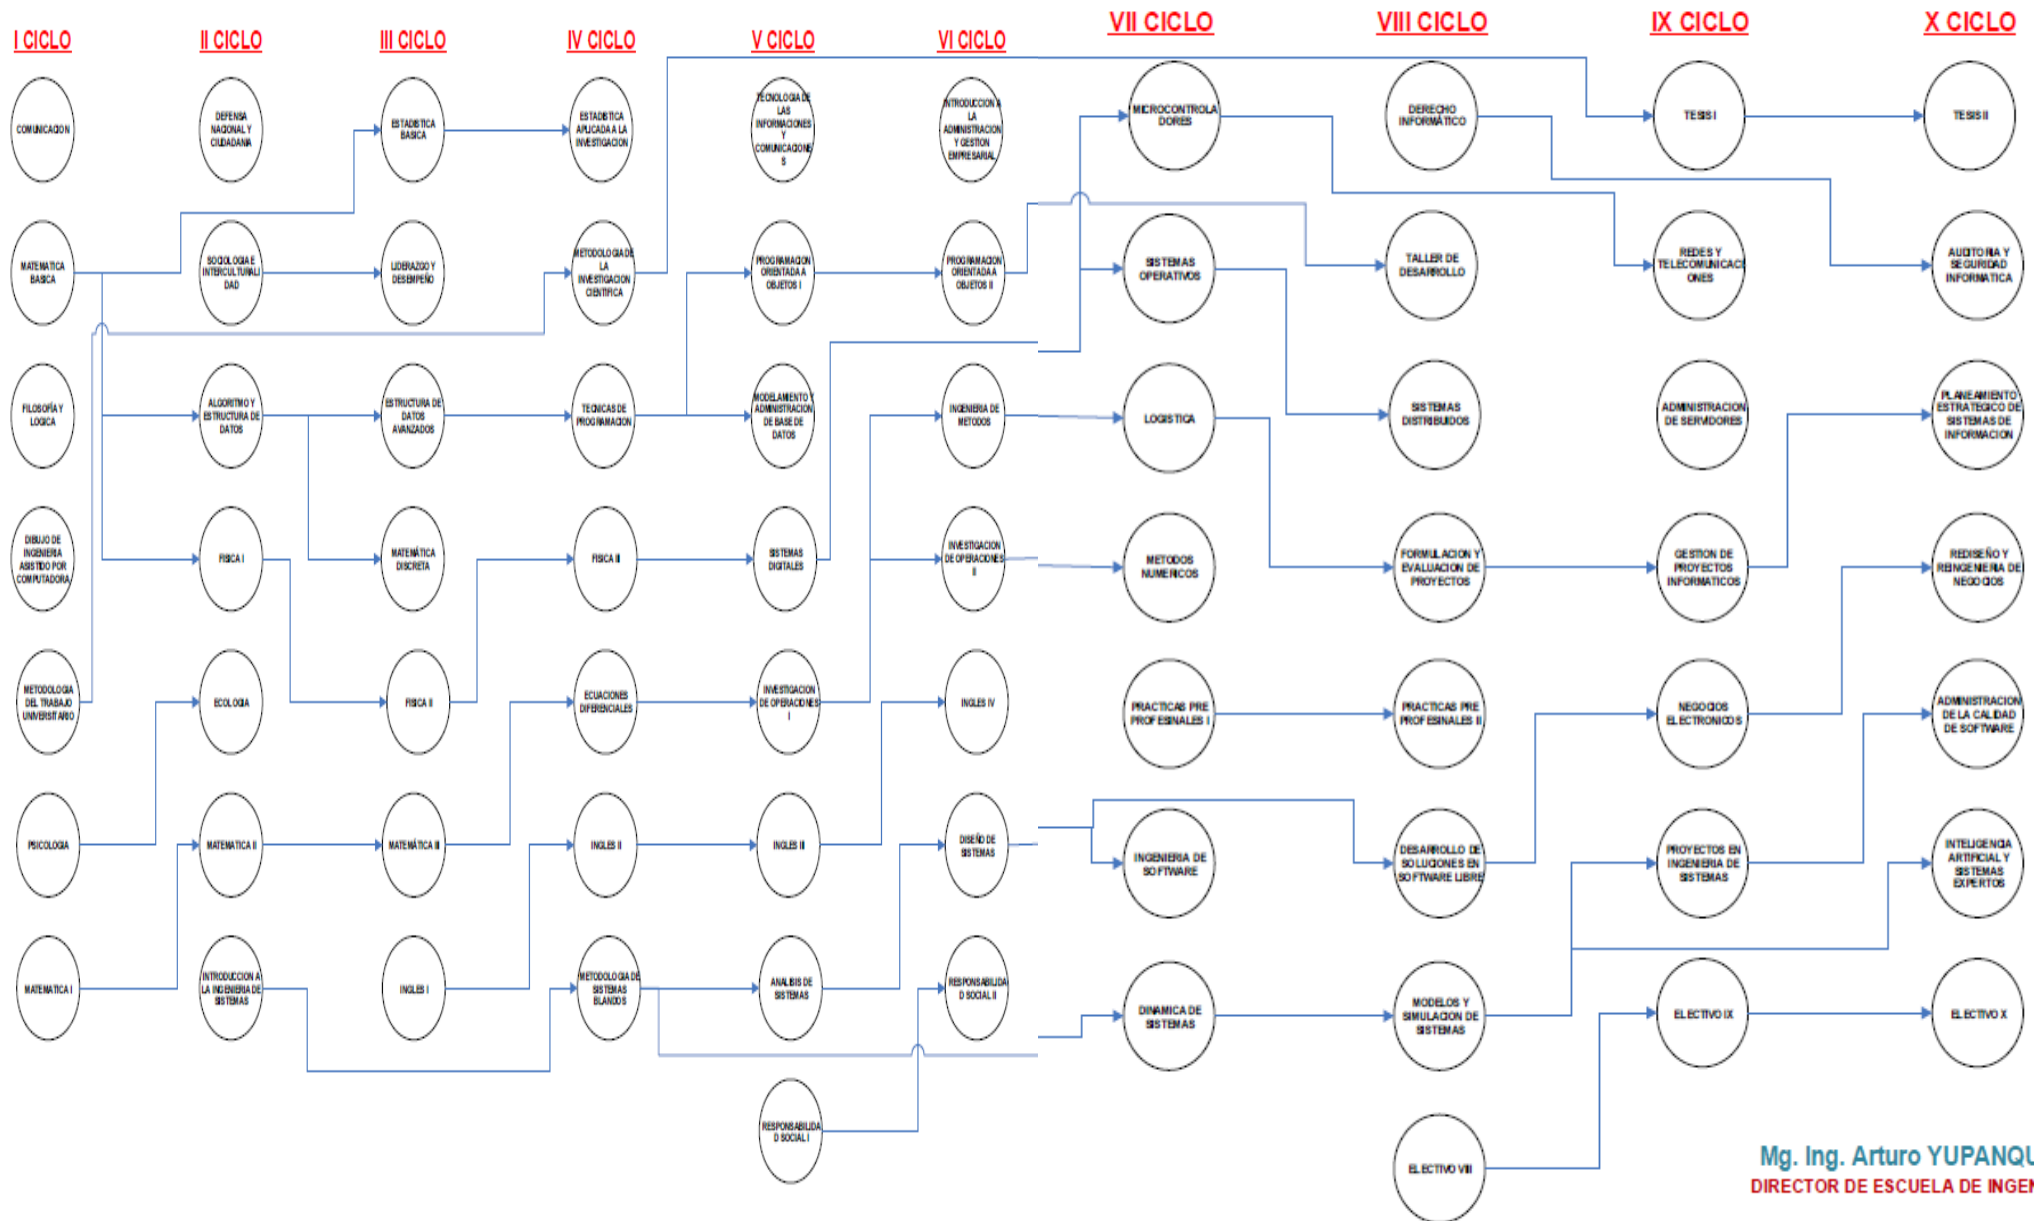

# MAPA CURRICULAR – ESCUELA PROFESIONAL DE INGENIERÍA DE SISTEMAS - 2017

Mg. Ing. Arturo YUPANQI  
DIRECTOR DE ESCUELA DE INGENIERIA